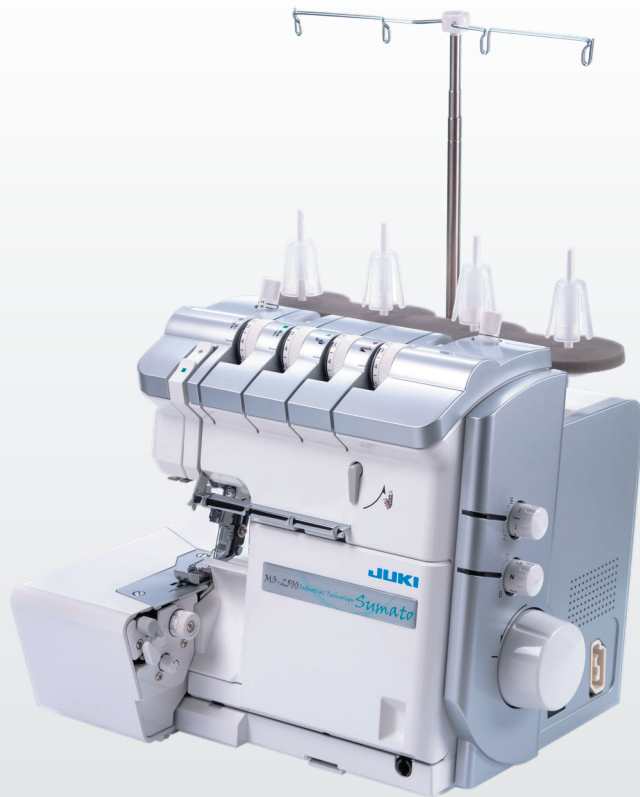

3

Duw de hendel terug. Klaar! De draad is ingeregen.

MO-1000 / MO-2000QVP

Moeiteloos draad inrijgen met de kracht van lucht!
Inblazen van de grijpers met één druk op de knop

- Automatische naaldinrijger
- Hogere werkruimte
- LED-verlichting
- Bovengrijper-converter voor 2-draads naaien
- Snij-afvalbakje
- Beveiliging: klep open of voet omhoog - machine uitgeschakeld
- Informatie LCD scherm (MO-2000QVP)