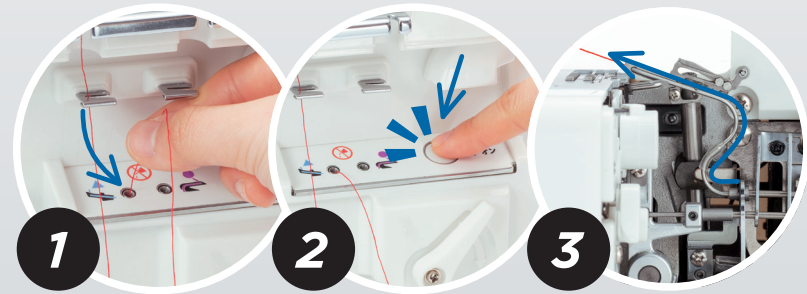

3

Duw de hendel terug. Klaar! De draad is ingeregen.

MO-1000 / MO-2000QVP

Moeiteloos draad inrijgen met de kracht van lucht!
Inblazen van de grijpers met één druk op de knop

- Automatische naaldinrijger
- Hogere werkruimte
- LED-verlichting
- Bovengrijper-converter voor 2-draads naaien
- Snij-afvalbakje
- Beveiliging: klep open of voet omhoog - machine uitgeschakeld
- Informatie LCD scherm (MO-2000QVP)

MO-2500

Hoogwaardige Juki overlock met Juki Smart Technologie

Inblazen van de grijpers met één druk op de knop

- Automatische naaldinrijger
- Kniehevel
- Scharnierende transportvoet
- Extra korte naaivoet
- Micro-lift
- Magnetische naaldhouder
- TWA (overhangende draden of krullen van de stof worden gecorrigeerd)
- Automatische draadspanningen rolzoom

Scan de QR-code voor meer informatie

Optioneel aanschuiftafel verkrijgbaar

Met één druk op de 'Air Control' knop worden beide Grijperdraden door zowel de boven- als ondergrijper geblazen.

1

Voer de draad in (1 - 2 cm).

2

Druk op de knop 'Air-Control'.

3

Klaar! De draad is ingeregen.

Ruime inrijgopeningen (Ø 1 mm.) en een ruime met lucht ingeblazen draadgeleiding buissysteem voor een optimale draaddoorvoer.

“Sumato” voor de veeleisende klant