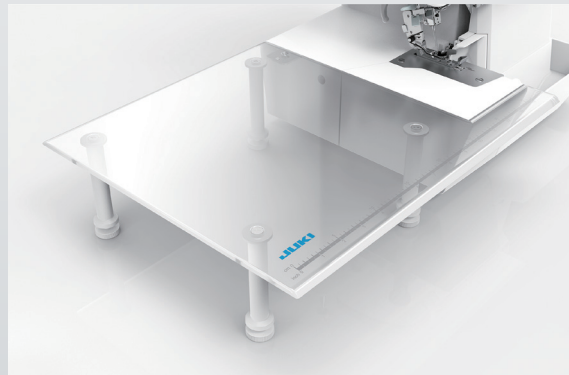

Scan de QR-code voor meer informatie

Optioneel aanschuiftafel verkrijgbaar

Met één druk op de 'Air Control' knop worden beide Grijperdraden door zowel de boven- als ondergrijper geblazen.

1

Voer de draad in (1 - 2 cm).