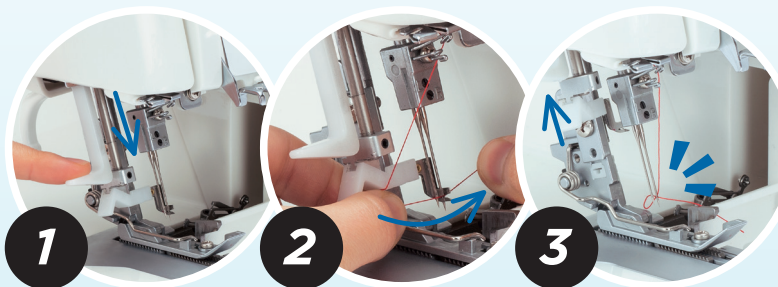

Eenvoudig inrijgen d.m.v. kleurcode en grijperbaan

Scan de QR-code voor meer informatie

MO-644DN / MO-654DEN

Maakt zomen, snijden en afwerken accuraat en gemakkelijk

- Inrijgen met kleurcode
- Draadspanning exact aanpassen
- Robuust messysteem
- Naaibreedte indicatie
- Universele lockvoet
- Automatische rolzoom
- Differentieel transport
- Steeklengte exact instellen tussen 1 en 4 mm.
- LED-verlichting
- Automatische ondergrijper draadinrijger (MO-654DEN)
- Bovengrijper converter (MO-654DEN)
- Optioneel een snij-afvalbakje

In 3 eenvoudige stappen de naald inrijgen!

Snel en eenvoudig de naald inrijgen! Met de automatische Naaldinrijger wordt de naald in 3 eenvoudige stappen ingeregen.

1

Duw de draadhendel naar beneden.

2

Plaats de draad.

3

Duw de hendel terug. Klaar! De draad is ingeregen.

MO-1000 / MO-2000QVP

Moeiteloos draad inrijgen met de kracht van lucht!
Inblazen van de grijpers met één druk op de knop

- Automatische naaldinrijger
- Hogere werkruimte
- LED-verlichting
- Bovengrijper-converter voor 2-draads naaien
- Snij-afvalbakje
- Beveiliging: klep open of voet omhoog - machine uitgeschakeld
- Informatie LCD scherm (MO-2000QVP)